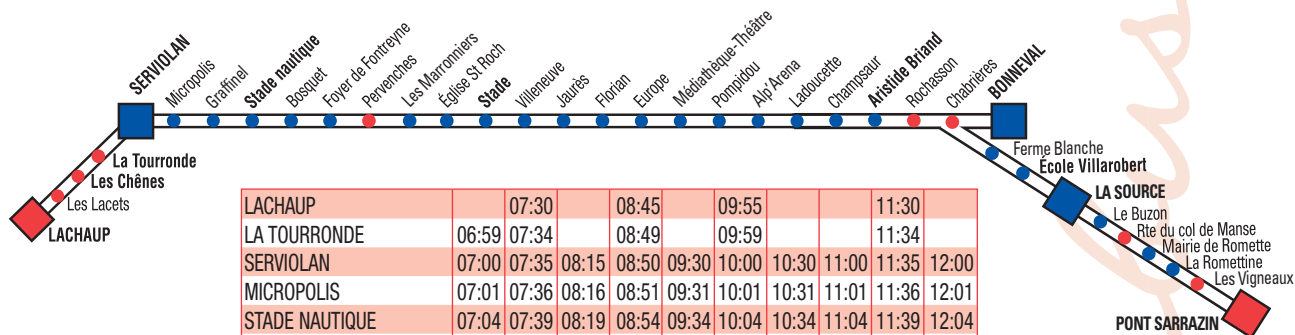

Samedi et vacances scolaires

LACHAUP		07:30		08:45		09:55		11:30	
LA TOURRONDE	06:59	07:34		08:49		09:59		11:34	
SERVIOLAN	07:00	07:35	08:15	08:50	09:30	10:00	10:30	11:00	11:35
MICROPOLIS	07:01	07:36	08:16	08:51	09:31	10:01	10:31	11:01	11:36
STADE NAUTIQUE	07:04	07:39	08:19	08:54	09:34	10:04	10:34	11:04	11:39
STADE	07:09	07:44	08:24	08:59	09:39	10:09	10:39	11:09	11:44
POMPIDOU	07:13	07:49	08:29	09:04	09:44	10:14	10:44	11:14	11:50
LADOUCKETTE	07:16	07:52	08:32	09:07	09:47	10:17	10:47	11:18	11:53
ARISTIDE BRIAND	07:19	07:55	08:35	09:10	09:49	10:20	10:50	11:21	11:56
CHABRIÈRES	07:21	08:08	08:37	09:18	09:52	10:28	10:52	11:28	12:03
BONNEVAL		08:09		09:19		10:29		11:29	12:04
LA SOURCE	07:23		08:39		09:54		10:54		12:25
MAIRIE DE ROMETTE	07:26		08:42						12:28
PONT SARRAZIN	07:29		08:45						12:31

LACHAUP		13:55						17:45	18:55
LA TOURRONDE	13:19	13:59						17:50	18:59
SERVIOLAN	13:20	14:00	14:25	15:00	15:25	16:00	16:35	17:00	17:50
MICROPOLIS	13:21	14:01	14:26	15:01	15:27	16:01	16:36	17:01	17:52
STADE NAUTIQUE	13:24	14:04	14:29	15:04	15:30	16:04	16:39	17:04	17:55
STADE	13:29	14:09	14:34	15:09	15:36	16:09	16:44	17:09	18:01
POMPIDOU	13:35	14:15	14:40	15:15	15:42	16:16	16:51	17:15	18:06
LADOUCKETTE	13:38	14:19	14:44	15:19	15:45	16:20	16:55	17:19	18:09
ARISTIDE BRIAND	13:41	14:21	14:47	15:22	15:48	16:22	16:57	17:22	18:11
CHABRIÈRES	13:48	14:24	14:53	15:24	15:58	16:25	17:00	17:24	18:18
BONNEVAL	13:49		14:54		15:59			18:19	19:23
LA SOURCE		14:26		15:26		16:27	17:02	17:26	18:45
MAIRIE DE ROMETTE									18:47
PONT SARRAZIN									18:50