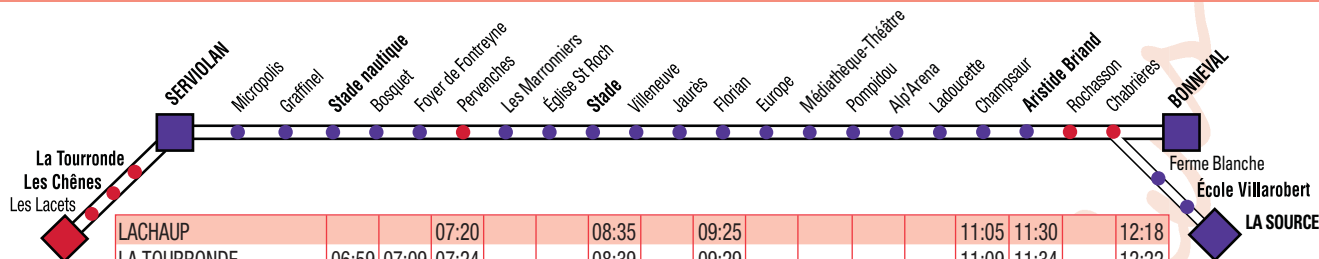

Horaires valables uniquement en période scolaire.

LACHAUP				07:20			08:35		09:25					11:05	11:30		12:18
LA TOURRONDE	06:59	07:09	07:24				08:39		09:29					11:09	11:34		12:22
SERVIOLAN	07:00	07:10	07:25	08:00	08:20	08:40	08:41	09:05	09:30	09:50	10:05	10:25	10:55	11:10	11:35	11:52	12:23
MICROPOLIS	07:01	07:11	07:27	08:01	08:21	08:41	08:41	09:06	09:32	09:51	10:06	10:27	10:56	11:11	11:36	11:54	12:24
STADE NAUTIQUE	07:04	07:14	07:30	08:04	08:24	08:44	08:44	09:09	09:34	09:54	10:09	10:29	10:59	11:14	11:39	11:56	12:27
STADE	07:09	07:19	07:36	08:09	08:29	08:49	08:49	09:14	09:40	09:59	10:14	10:35	11:04	11:19	11:44	12:02	12:32
POMPIDOU	07:13	07:24	07:42	08:14	08:34	08:54	08:54	09:19	09:44	10:04	10:19	10:41	11:09	11:25	11:50	12:08	12:37
LADOUCETTE	07:16	07:26		08:17	08:37	08:57	08:57	09:22	09:47	10:07	10:22	10:44	11:13	11:28	11:53	12:11	12:41
FAURE DU SERRE			07:45														
ARISTIDE BRIAND	07:19	07:29		08:20	08:40	09:00	09:24	09:49	10:09	10:25	10:46	11:16	11:30	11:56	12:13		
PÔLE UNIVERSITAIRE			07:47														
LES CHEMINOTS			07:50														
CHABRIÈRES	07:23	07:38	07:52	08:33	08:42	09:13	09:27	09:58	10:12	10:33	10:53	11:23	11:33	12:03	12:16		
BONNEVAL	07:24	07:39		08:34		09:14		09:59		10:34	10:54	11:24		12:04	12:17		
FERME BLANCHE			07:53		08:43		09:27		10:12				11:33				
LA SOURCE			07:54		08:44		09:29		10:14				11:35				