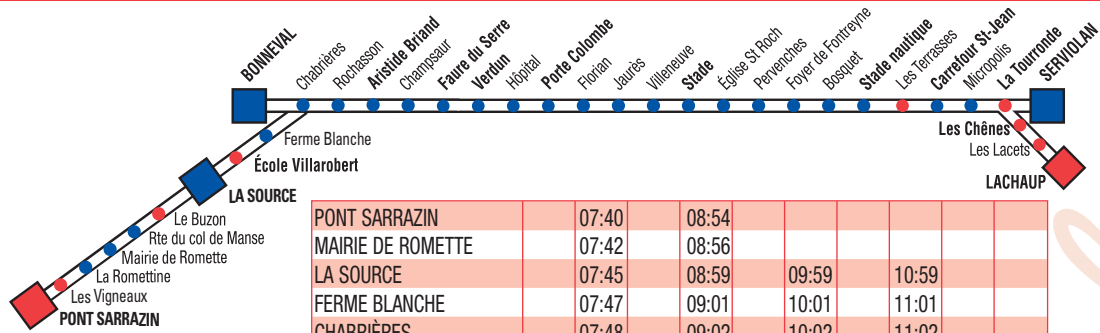

Samedi et vacances scolaires

PONT SARRAZIN		07:40		08:54								
MAIRIE DE ROMETTE		07:42		08:56								
LA SOURCE		07:45		08:59		09:59		10:59				
FERME BLANCHE		07:47		09:01		10:01		11:01				
CHABRIÈRES		07:48		09:02		10:02		11:02				
BONNEVAL	07:00		08:10		09:20		10:30		11:30	12:06		
ARISTIDE BRIAND	07:03	07:49	08:13	09:04	09:23	10:04	10:33	11:04	11:33	12:09		
FAURE DU SERRE	07:05	07:52	08:15	09:07	09:26	10:07	10:36	11:07	11:36	12:12		
VERDUN	07:06	07:53	08:17	09:08	09:27	10:08	10:37	11:08	11:38	12:14		
PORTE COLOMBE	07:08	07:55	08:18	09:10	09:29	10:10	10:39	11:10	11:40	12:16		
STADE	07:12	07:59	08:22	09:14	09:33	10:14	10:43	11:14	11:44	12:21		
STADE NAUTIQUE	07:16	08:03	08:26	09:18	09:37	10:18	10:47	11:18	11:48	12:25		
MICROPOLIS	07:18	08:05	08:29	09:20	09:39	10:20	10:50	11:21	11:51	12:28		
LA TOURRONDE	07:21	08:08	08:32	09:23	09:42	10:23	10:52	11:23	11:54	12:31		
SERVIOLAN		08:09		09:24		10:24	10:53		11:54			
LACHAUP	07:25		08:35		09:46			11:27		12:34		

PONT SARRAZIN	13:20											19:00
MAIRIE DE ROMETTE	13:22											19:02
LA SOURCE	13:25		14:30		15:30		16:30	17:02	17:35			19:05
FERME BLANCHE	13:27		14:32		15:33		16:33	17:05	17:38			19:07
CHABRIÈRES	13:28		14:33		15:34		16:34	17:06	17:39			19:08
BONNEVAL		13:50		14:55		16:00		17:07		18:20		
ARISTIDE BRIAND	13:29	13:53	14:35	14:59	15:36	16:04	16:36	17:11	17:43	18:23	19:09	
FAURE DU SERRE	13:32	13:56	14:38	15:02	15:39	16:07	16:39	17:15	17:49	18:27	19:12	
VERDUN	13:33	13:57	14:39	15:04	15:40	16:09	16:40	17:16	17:50	18:28	19:13	
PORTE COLOMBE	13:35	13:59	14:41	15:06	15:42	16:11	16:43	17:19	17:52	18:30	19:15	
STADE	13:40	14:04	14:46	15:11	15:48	16:17	16:49	17:25	17:57	18:34	19:19	
STADE NAUTIQUE	13:44	14:08	14:50	15:15	15:52	16:21	16:53	17:29	18:01	18:38	19:23	
MICROPOLIS	13:47	14:11	14:53	15:18	15:55	16:24	16:56	17:32	18:04	18:40	19:25	
LA TOURRONDE	13:49	14:13	14:55	15:20	15:57	16:26	16:58	17:35	18:06	18:44	19:28	
SERVIOLAN		14:14	14:56	15:21	15:58	16:27	16:59		18:07		19:29	
LACHAUP	13:53							17:39		18:48