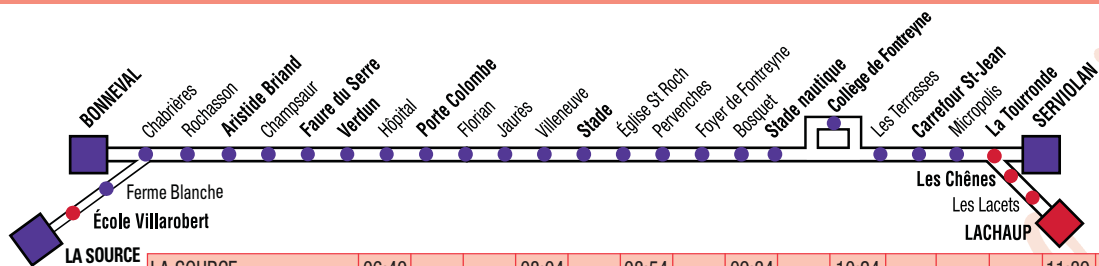

Horaires valables uniquement en période scolaire.

LA SOURCE	06:49			08:04		08:54		09:34		10:24				11:39	
FERME BLANCHE	06:50			08:05		08:55		09:35		10:25				11:41	
CHABRIÈRES	06:51			08:06		08:56		09:36		10:26				11:41	
BONNEVAL		07:25	07:40		08:35		09:15		10:00		10:35	10:55	11:25		12:05
ARISTIDE BRIAND	06:52	07:28	07:43	08:07	08:38	08:57	09:18	09:38	10:03	10:28	10:38	10:58	11:28	11:44	12:08
FAURE DU SERRE	06:55	07:30	07:45	08:10	08:40	09:00	09:21	09:41	10:06	10:31	10:41	11:01	11:31	11:47	12:11
VERDUN	06:56	07:31	07:46	08:11	08:42	09:01	09:22	09:42	10:07	10:32	10:42	11:02	11:33	11:48	12:13
PORTE COLOMBE	06:58	07:33	07:48	08:13	08:43	09:03	09:24	09:44	10:09	10:34	10:44	11:04	11:35	11:51	12:15
STADE	07:01	07:37	07:52	08:17	08:47	09:07	09:28	09:48	10:13	10:38	10:48	11:08	11:39	11:55	12:20
STADE NAUTIQUE	07:05	07:41	07:56	08:21	08:51	09:11	09:32	09:52	10:17	10:42	10:52	11:12	11:43	11:59	12:24
COLLÈGE DE FONTREYNE		07:45										11:17		12:03	
MICROPOLIS	07:08	07:49	07:59	08:23	08:54	09:13	09:34	09:54	10:20	10:44	10:55	11:22	11:46	12:08	12:27
LA TOURRONDE	07:11	07:52	08:01	08:26	08:57	09:16	09:37	09:57	10:22	10:47	10:58	11:25	11:48	12:11	12:30
SERVIOLAN		07:53	08:02		08:57		09:38	09:58	10:23	10:48			11:49		
LACHAUP	07:14			08:30		09:20					11:01	11:28		12:15	12:33

LA SOURCE	13:04			14:14		15:19		16:09		17:02		18:04		19:09			
FERME BLANCHE	13:05			14:15		15:21		16:11		17:04		18:06		19:10			
CHABRIÈRES	13:06			14:16		15:22		16:12		17:05		18:07		19:11			
BONNEVAL		13:30	13:50		14:40	15:00		15:45		16:40		17:25	18:25	18:45	19:30		
ARISTIDE BRIAND	13:07	13:33	13:53	14:18	14:44	15:04	15:24	15:49	16:14	16:44	17:07	17:29	18:09	18:28	18:48	19:12	19:32
FAURE DU SERRE	13:10	13:35	13:56	14:21	14:47	15:07	15:27	15:52	16:17	16:47	17:15	17:32	18:12	18:32	18:50	19:15	19:35
VERDUN	13:11	13:37	13:57	14:22	14:49	15:09	15:28	15:54	16:18	16:49	17:16	17:34	18:13	18:33	18:52	19:16	19:36
PORTE COLOMBE	13:13	13:38	13:59	14:24	14:51	15:11	15:30	15:56	16:21	16:52	17:19	17:36	18:15	18:35	18:53	19:18	19:38
STADE	13:18	13:43	14:04	14:29	14:56	15:16	15:36	16:02	16:27	16:56	17:25	17:41	18:19	18:39	18:57	19:22	19:42
STADE NAUTIQUE	13:22	13:47	14:08	14:33	15:00	15:20	15:40	16:06	16:31	17:02	17:29	17:45	18:23	18:43	19:01	19:26	19:46
COLLÈGE DE FONTREYNE		13:52								17:09							
MICROPOLIS	13:24	13:58	14:11	14:36	15:02	15:23	15:42	16:09	16:33	17:15	17:31	17:48	18:26	18:45	19:04	19:28	19:48
LA TOURRONDE	13:27	14:01	14:14	14:38	15:05	15:26	15:45	16:11	16:36	17:17	17:34	17:50	18:28	18:48	19:08	19:31	19:51
SERVIOLAN	13:28	14:01		14:39	15:06	15:26	15:46	16:12			17:35	17:51	18:29	18:49		19:32	19:52
LACHAUP			14:18					16:40	17:21					19:11