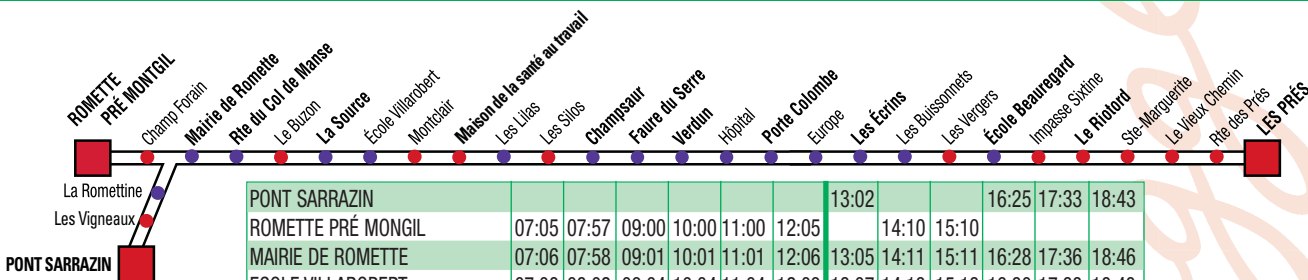

PONT SARRAZIN								13:02			16:25	17:33	18:43
ROMETTE PRÉ MONGIL	07:05	07:57	09:00	10:00	11:00	12:05		14:10	15:10				
MAIRIE DE ROMETTE	07:06	07:58	09:01	10:01	11:01	12:06	13:05	14:11	15:11	16:28	17:36	18:46	
ECOLE VILLAROBERT	07:08	08:02	09:04	10:04	11:04	12:09	13:07	14:13	15:13	16:30	17:38	18:48	
MAISON SANTÉ AU TRAVAIL	07:09	08:02	09:05	10:05	11:05	12:10	13:08	14:14	15:14	16:31	17:39	18:49	
CHAMPSAUR	07:14	08:07	09:10	10:09	11:10	12:15	13:13	14:18	15:19	16:36	17:43	18:53	
FAURE DU SERRE	07:16	08:09	09:11	10:11	11:12	12:17	13:15	14:20	15:21	16:37	17:45	18:55	
VERDUN	07:17	08:11	09:13	10:13	11:14	12:19	13:16	14:22	15:22	16:39	17:47	18:56	
PORTE COLOMBE	07:19	08:13	09:15	10:15	11:16	12:21	13:18	14:23	15:24	16:42	17:49	18:58	
LES ECRINS	07:22	08:15	09:17	10:17	11:20	12:25	13:22	14:27	15:28	16:46	17:53	19:00	
ECOLE BEAUREGARD	07:24	08:17	09:19	10:19	11:22	12:27	13:24	14:29	15:30	16:48	17:55	19:02	
LE RIOTORD	07:25	08:19	09:20	10:21	11:23	12:29	13:25	14:30	15:31	16:49	17:56	19:03	
LES PRÉS	07:28	08:21	09:23	10:23	11:26	12:31	13:28	14:33	15:34	16:52	17:59	19:06