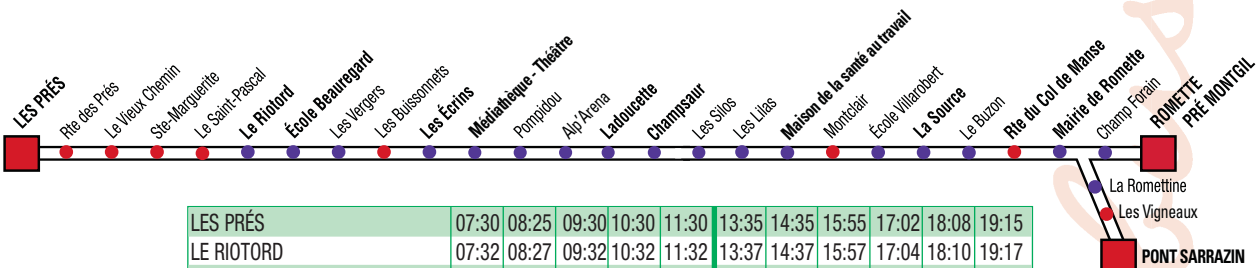

LES PRÉS	07:30	08:25	09:30	10:30	11:30	13:35	14:35	15:55	17:02	18:08	19:15
LE RIOTORD	07:32	08:27	09:32	10:32	11:32	13:37	14:37	15:57	17:04	18:10	19:17
ECOLE BEAUREGARD	07:34	08:28	09:33	10:33	11:33	13:38	14:38	15:58	17:06	18:11	19:18
LES ECRINS	07:37	08:31	09:36	10:36	11:37	13:42	14:41	16:02	17:09	18:15	19:21
POMPIDOU	07:39	08:33	09:38	10:38	11:39	13:43	14:43	16:03	17:11	18:16	19:22
LADOUCKETTE	07:44	08:38	09:42	10:43	11:44	13:48	14:47	16:09	17:16	18:21	19:27
CHAMPSAUR	07:46	08:39	09:43	10:45	11:46	13:49	14:49	16:10	17:18	18:22	19:28
MAISON SANTÉ AU TRAVAIL	07:49	08:43	09:47	10:48	11:49	13:53	14:52	16:14	17:21	18:26	19:32
ECOLE VILLAROBERT	07:50	08:44	09:48	10:49	11:50	13:54	14:53	16:14	17:22	18:27	19:32
MAIRIE DE ROMETTE	07:53	08:47	09:51	10:52	11:53	13:57	14:56	16:18	17:25	18:30	19:36
ROMETTE PRÉ MONGIL	07:54	08:48	09:52	10:53	11:54	13:58	14:57				
PONT SARRAZIN								16:21	17:28	18:33	19:39