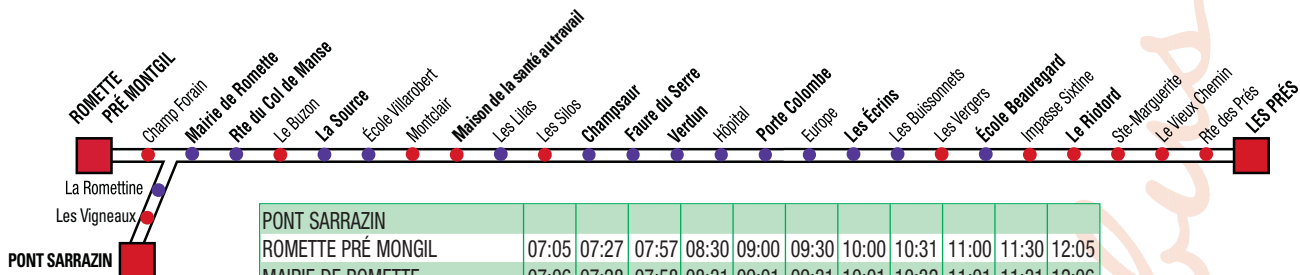

Horaires valables uniquement en période scolaire.

PONT SARRAZIN														
ROMETTE PRÉ MONGIL	07:05	07:27	07:57	08:30	09:00	09:30	10:00	10:31	11:00	11:30	12:05			
MAIRIE DE ROMETTE	07:06	07:28	07:58	08:31	09:01	09:31	10:01	10:32	11:01	11:31	12:06			
ECOLE VILLAROBERT	07:08	07:31	08:02	08:34	09:04	09:34	10:04	10:35	11:04	11:34	12:09			
MAISON SANTÉ AU TRAVAIL	07:09	07:32	08:02	08:35	09:05	09:34	10:05	10:36	11:05	11:35	12:10			
CHAMPSAUR	07:14	07:37	08:07	08:40	09:10	09:39	10:09	10:41	11:10	11:40	12:15			
FAURE DU SERRE	07:16	07:39	08:09	08:42	09:11	09:40	10:11	10:42	11:12	11:42	12:17			
VERDUN	07:17	07:40	08:11	08:43	09:13	09:42	10:13	10:44	11:14	11:44	12:19			
PORTE COLOMBE	07:19	07:42	08:13	08:46	09:15	09:44	10:15	10:46	11:16	11:47	12:21			
LES ECRINS	07:22	07:45	08:15	08:48	09:17	09:46	10:17	10:50	11:20	11:51	12:25			
ECOLE BEAUREGARD	07:24	07:47	08:17	08:50	09:19	09:48	10:19	10:52	11:22	11:53	12:27			
LE RIOTORD	07:25	07:48	08:19	08:51	09:20	09:49	10:21	10:53	11:23	11:54	12:29			
LES PRÉS	07:28	07:51	08:21	08:54	09:23	09:52	10:23	10:56	11:26	11:57	12:31			

PONT SARRAZIN	13:02	13:30		14:35			16:25		17:33		18:43			
ROMETTE PRÉ MONGIL			14:10		15:10	15:58		17:00		18:03		19:04		
MAIRIE DE ROMETTE	13:05	13:33	14:11	14:38	15:11	15:59	16:28	17:01	17:36	18:04	18:46	19:05		
ECOLE VILLAROBERT	13:07	13:35	14:13	14:40	15:13	16:01	16:30	17:03	17:38	18:06	18:48	19:07		
MAISON SANTÉ AU TRAVAIL	13:08	13:36	14:14	14:41	15:14	16:02	16:31	17:04	17:39	18:07	18:49	19:08		
CHAMPSAUR	13:13	13:41	14:18	14:46	15:19	16:07	16:36	17:08	17:43	18:11	18:53	19:12		
FAURE DU SERRE	13:15	13:42	14:20	14:47	15:21	16:09	16:37	17:13	17:45	18:15	18:55	19:14		
VERDUN	13:16	13:44	14:22	14:49	15:22	16:10	16:39	17:15	17:47	18:16	18:56	19:15		
PORTE COLOMBE	13:18	13:46	14:23	14:51	15:24	16:13	16:42	17:18	17:49	18:18	18:58	19:17		
LES ECRINS	13:22	13:49	14:27	14:54	15:28	16:17	16:46	17:22	17:53	18:21	19:00	19:19		
ECOLE BEAUREGARD	13:24	13:51	14:29	14:56	15:30	16:19	16:48	17:24	17:55	18:23	19:02	19:21		
LE RIOTORD	13:25	13:52	14:30	14:57	15:31	16:20	16:49	17:25	17:56	18:24	19:03	19:22		
LES PRÉS	13:28	13:55	14:33	15:00	15:34	16:23	16:52	17:28	17:59	18:27	19:06	19:25